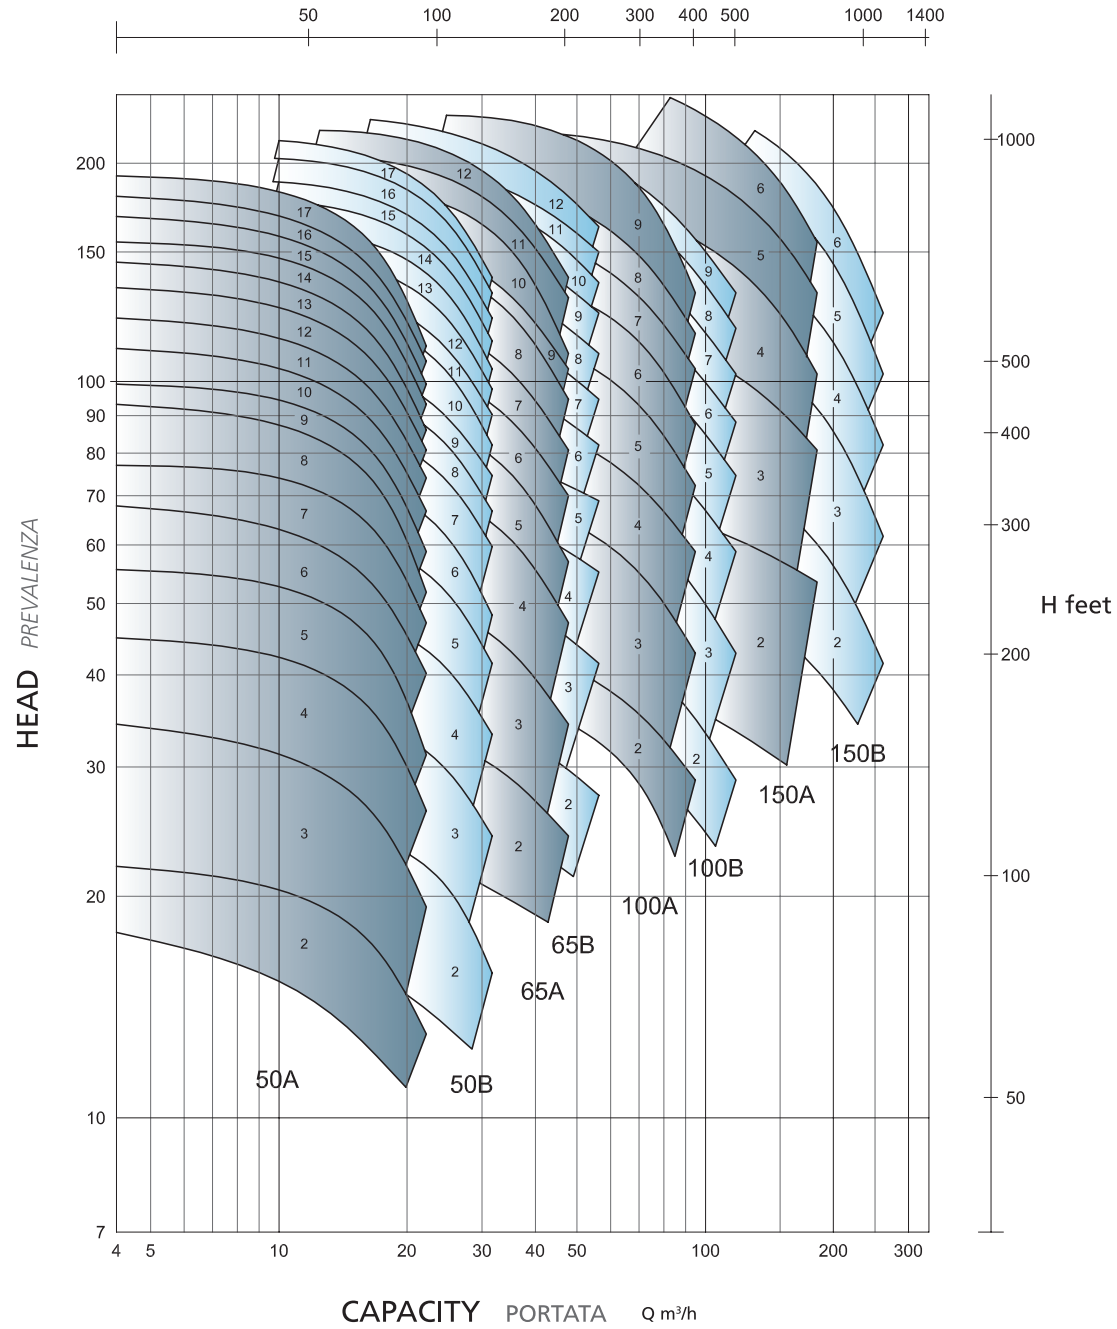

PERFORMANCES (GH) PRESTAZIONI

1450 RPM

USGPM

PERFORMANCES (GH) PRESTAZIONI

1750 RPM

USGPM

PERFORMANCES (GH) PRESTAZIONI

2900 RPM

PERFORMANCES (GH) PRESTAZIONI

3500 RPM