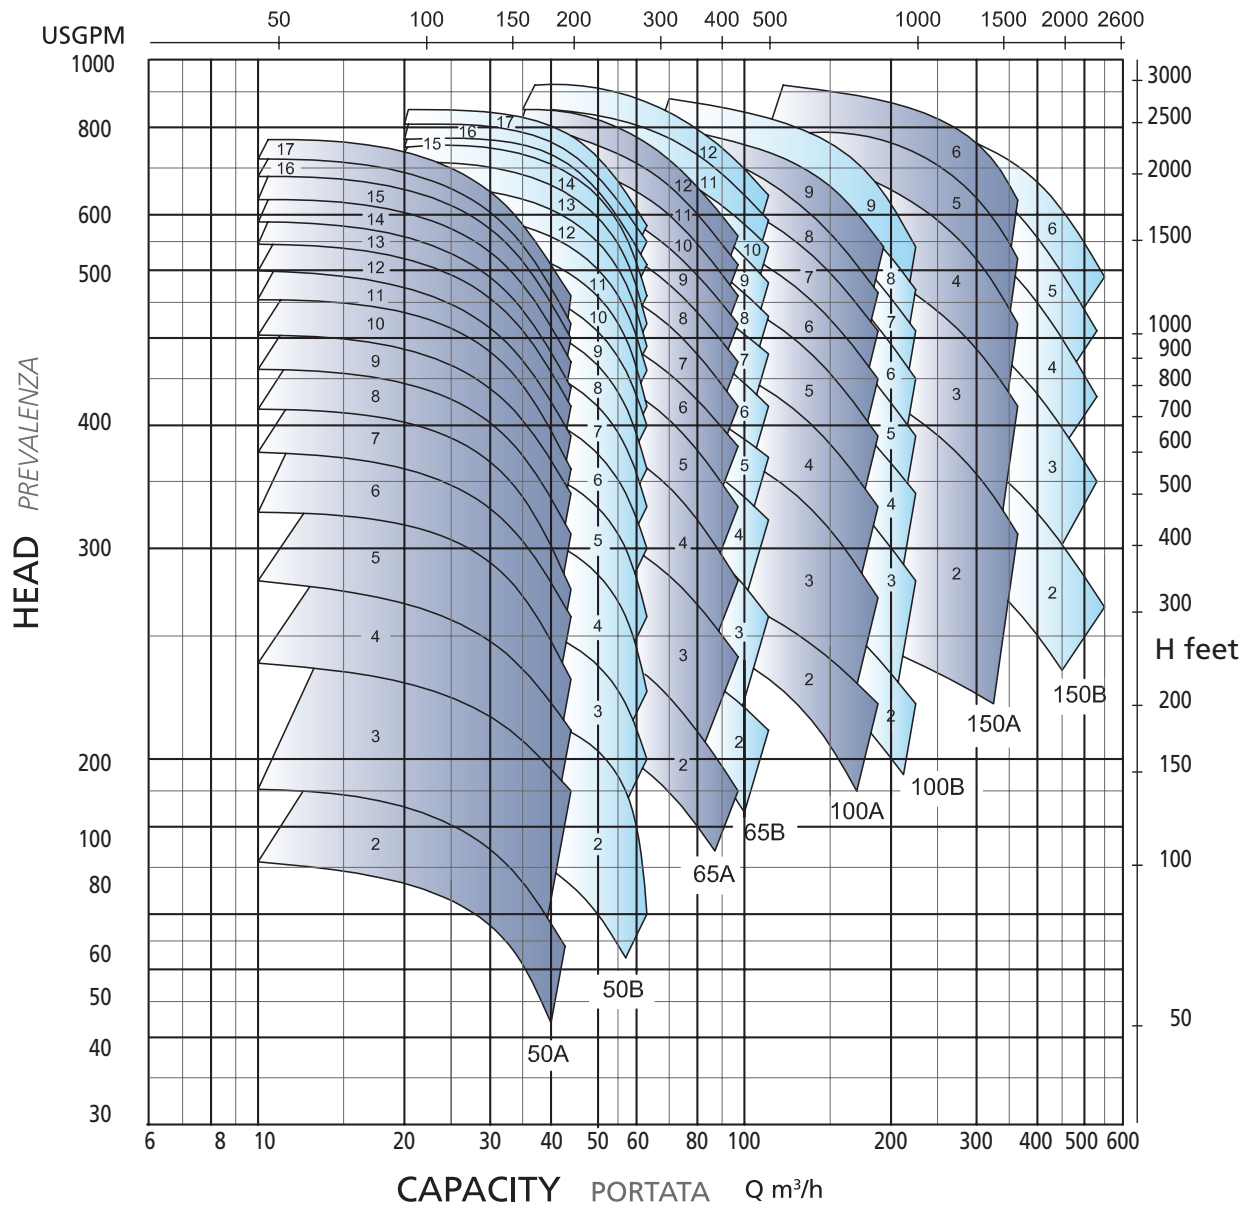

PERFORMANCES (GH) PRESTAZIONI

1450 RPM

USGPM

PERFORMANCES (GH) PRESTAZIONI

1750 RPM

USGPM

PERFORMANCES (GH) PRESTAZIONI

2900 RPM

PERFORMANCES (GH) PRESTAZIONI

3500 RPM