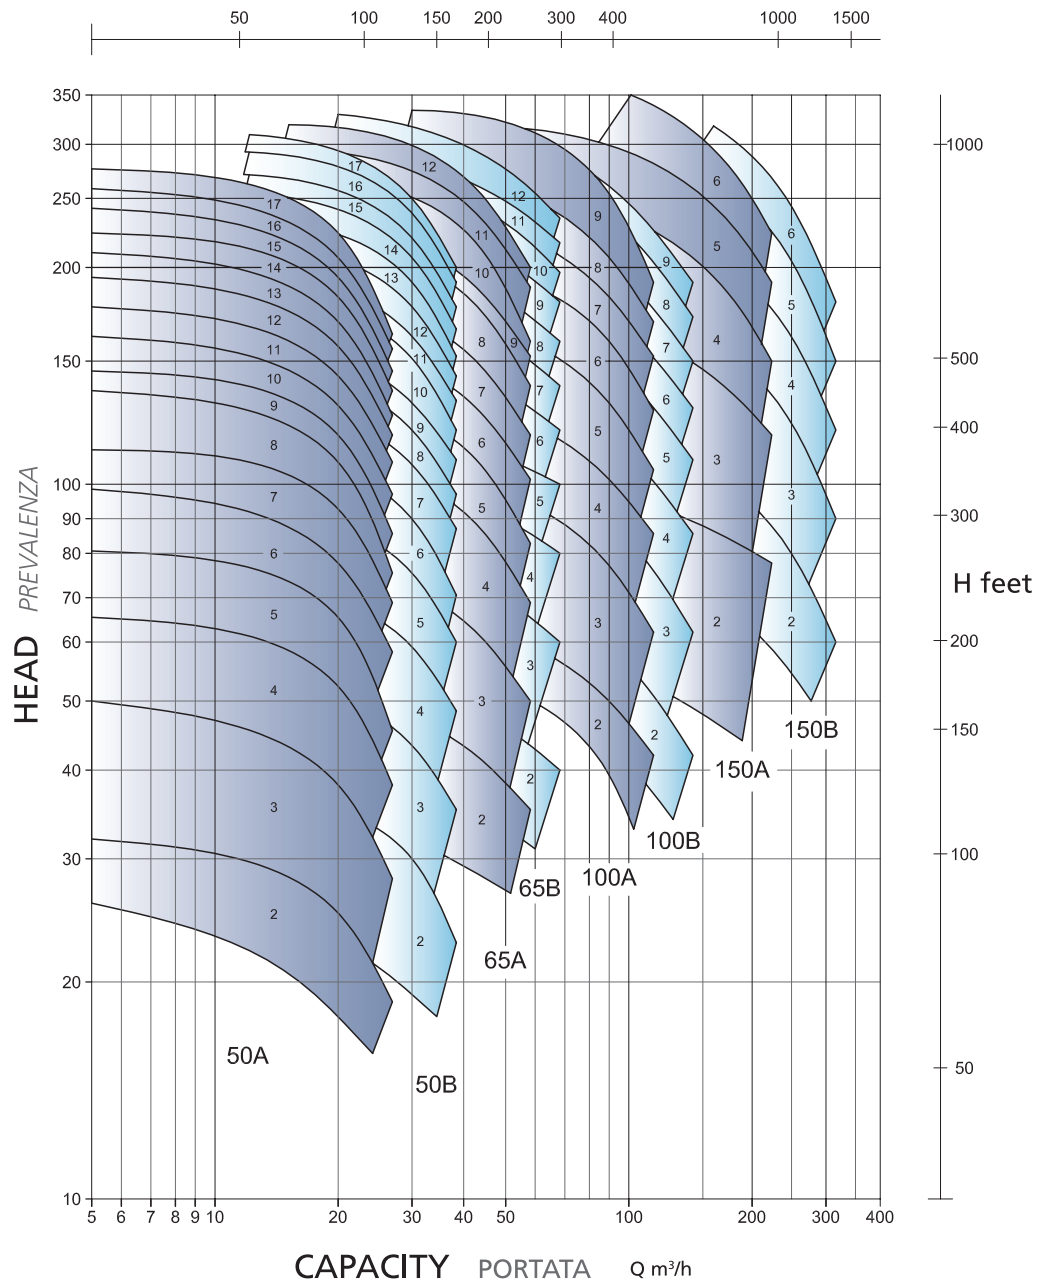

PERFORMANCES (GH) PRESTAZIONI

1450 RPM

USGPM

PERFORMANCES (GH) PRESTAZIONI

1750 RPM

USGPM

PERFORMANCES (GH) PRESTAZIONI

2900 RPM

PERFORMANCES (GH) PRESTAZIONI

3500 RPM